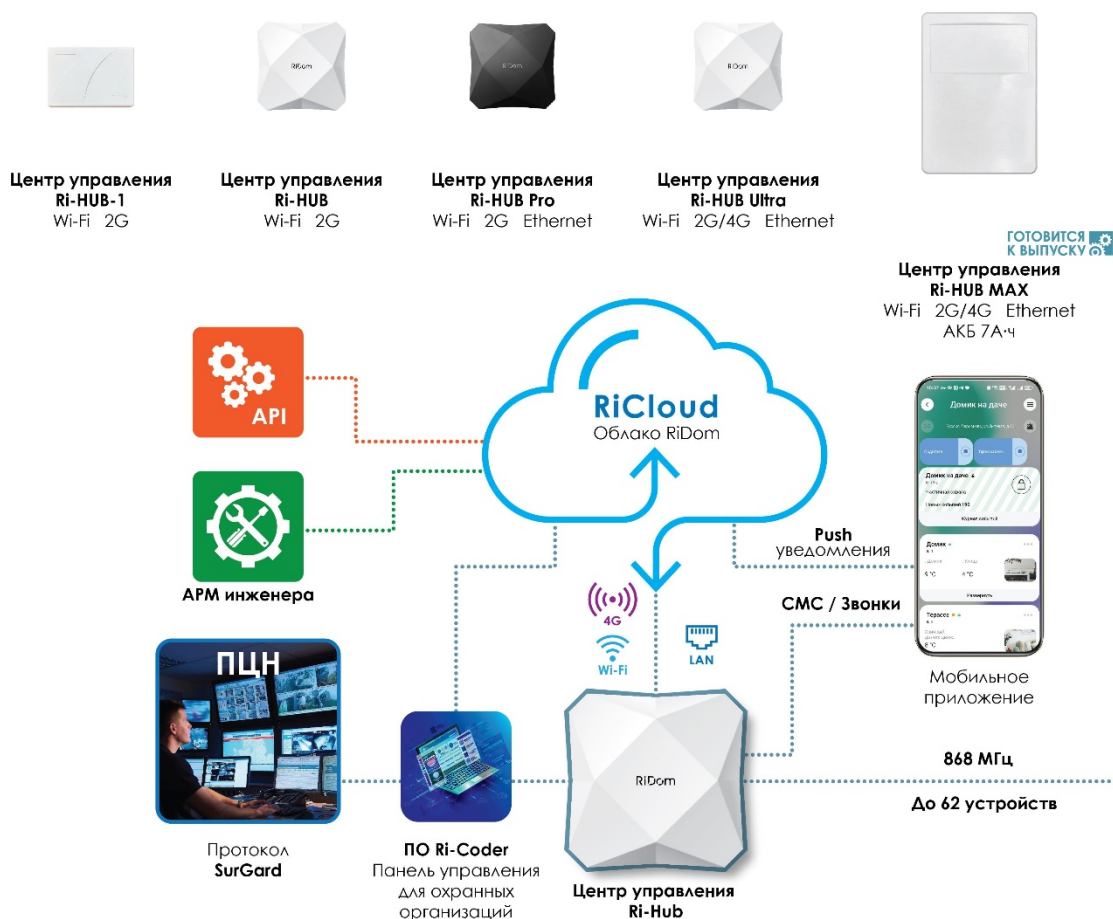

## РИЭЛТА, новые разработки – интеллектуальная система безопасности

Компания «РИЭЛТА» – одно из ведущих производственных предприятий России. С 1993 г. успешно работает в области разработки и производства охранных и противопожарных систем, а также комплексов оборудования управления освещением и домашней автоматикой.

Предприятие «РИЭЛТА» — это широкий спектр охранных и пожарных извещателей, приемно-контрольных приборов, источников питания, приемников ИК-излучения. В рамках выставки компания «РИЭЛТА» помимо широко известной продукции представит новые разработки:

## RiDom – Интеллектуальная система защиты дома

Новый  
дизайн

Система RiDom — это полностью российская интеллектуальная система безопасности и автоматизации для дома, разработанная компанией ООО «НПП РИЭЛТА». Она воплощает новую концепцию интеллектуальных защитных систем, собрав в себя самые современные решения в области безопасности, управления приборами и инженерными системами из любой точки мира.

Интеллектуальная система защиты дома - RiDom станет вашим надежным помощником в охране и управлении домом благодаря, надежности оборудования и простоте управления системой.

До встречи на выставке! Ждем вас на стенде компании «РИЭЛТА» – стенд Е4